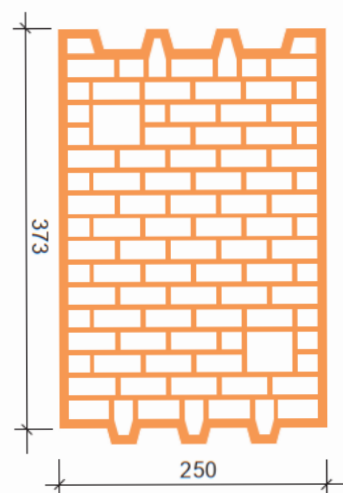

Porotherm 25 P+W

Comfort

Технічна інформація	Dryfix	Profi	Звичайний	Од. виміру	
Опис продукта	пустотілий великоформатний керамічний блок				
Призначення	для зведення внутрішніх і зовнішніх несучих стін				
Український стандарт	ДСТУ Б В. 2.7-61:2008 (EN 771-1:2003, NEQ)				
Стандарт виробника	EN 771-1:2011+A1:2015				
Характеристики виробу					
Довжина	l	373	373	373	мм
Ширина	w	250	250	250	мм
Висота	h	249	249	238	мм
Модульна висота в кладці	-	250	250	250	мм
Маса виробу	m	19	19	18	кг
Середня густина	p	800	800	800	кг/м³
Міцність на стиск/ Марка міцності	f _b	10/ M100	10/ M100	10/ M100	МПа
Морозостійкість	F	F25	F25	F25	циклів
Паропроникність (по EN 1745)	μ	5/10	5/10	5/10	-
Коефіцієнт об'єму в перерахунку на 1 Нф	-	11,91	11,91	11,38	Нф
Будівельні характеристики кладки					
Товщина стіни	-	250	250	250	мм
Маса 1 м² кладки	-	199	202	221	кг
Кількість блоків в 1 м² кладки	-	10,7	10,7	10,7	шт.
Кількість блоків в 1 м³ кладки	-	42,6	42,6	42,6	шт.
Розхід розчину на 1 м² кладки	-	1 балон / 5м²	1,7	16	л/м²
Міцність на стиск кладки (згідно ДБН В.2.6-162:2010, EN 1996-1-1)					
Тонкошовна кладка (Profi/ Dryfix)	f _k	3,3	3,3	-	МПа
З використанням розчину М50	f _k	-	-	4,3	МПа
З використанням розчину М100	f _k	-	-	5,3	МПа
Теплотехнічні характеристики (в умовах експлуатації)					
Теплопровідність	λ	0,283	0,283	0,313	Вт/м·К
Опір теплопередачі кладки	R	1,05	1,05	0,97	м²·К/Вт
Коефіцієнт теплопередачі кладки	U	0,95	0,95	1,03	Вт/м²·К
Опір теплопередачі кладки (з теплоізоляційною штукатуркою 4 см)	R	-	-	-	м²·К/Вт
Коефіцієнт теплопередачі кладки (з теплоізоляційною штукатуркою 4 см)	U	-	-	-	Вт/м²·К
Горючість та вогнестійкість					
Горючість	-	НГ	НГ	НГ	-
Межа вогнестійкості	-	REI 180	REI 180	REI 180	-
Звукоізоляційні характеристики					
Показник звукової ізоляції стіни (стіна оштукатурена з обох сторін)	R _w	44	45	53	дБ
Упаковка і транспортування					
Кількість на палеті	-	72	72	72	шт.
Вага палети БРУТТО	-	1398	1398	1398	кг
Кількість палет в машині	-	16	16	17	палет
Кількість блоків в машині	-	1152	1152	1224	шт.